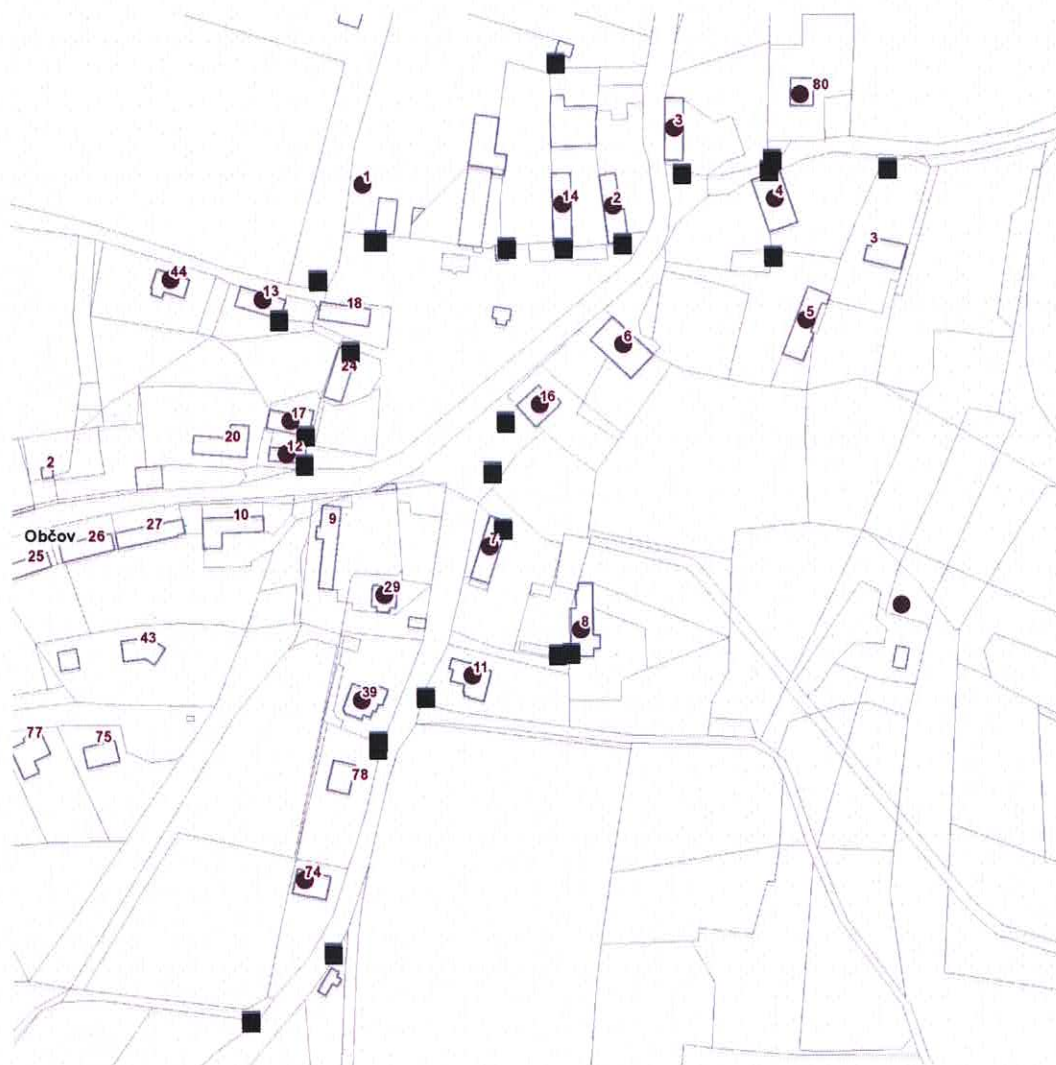


dne **9. 8. 2021** od **7:30** do **12:00** hodin

Plánovaná odstávka zahrnuje tyto lokality:

Občov (okres Příbram)

č. p. 1-8, 11, 12, 13, 14, 16, 17, 23, 29, 39, 44, 74

kat. území **Občov** (kód **708526**): parcelní č. 6, 172/10

dne **9. 8. 2021** od **7:30** do **12:00** hodin

Orientační mapový podklad odstávkou dotčených lokalit

VYSVĚTLIVKY

- – adresy dotčené odstávkou elektřiny
- – místa připojení k elektrické síti dotčená odstávkou